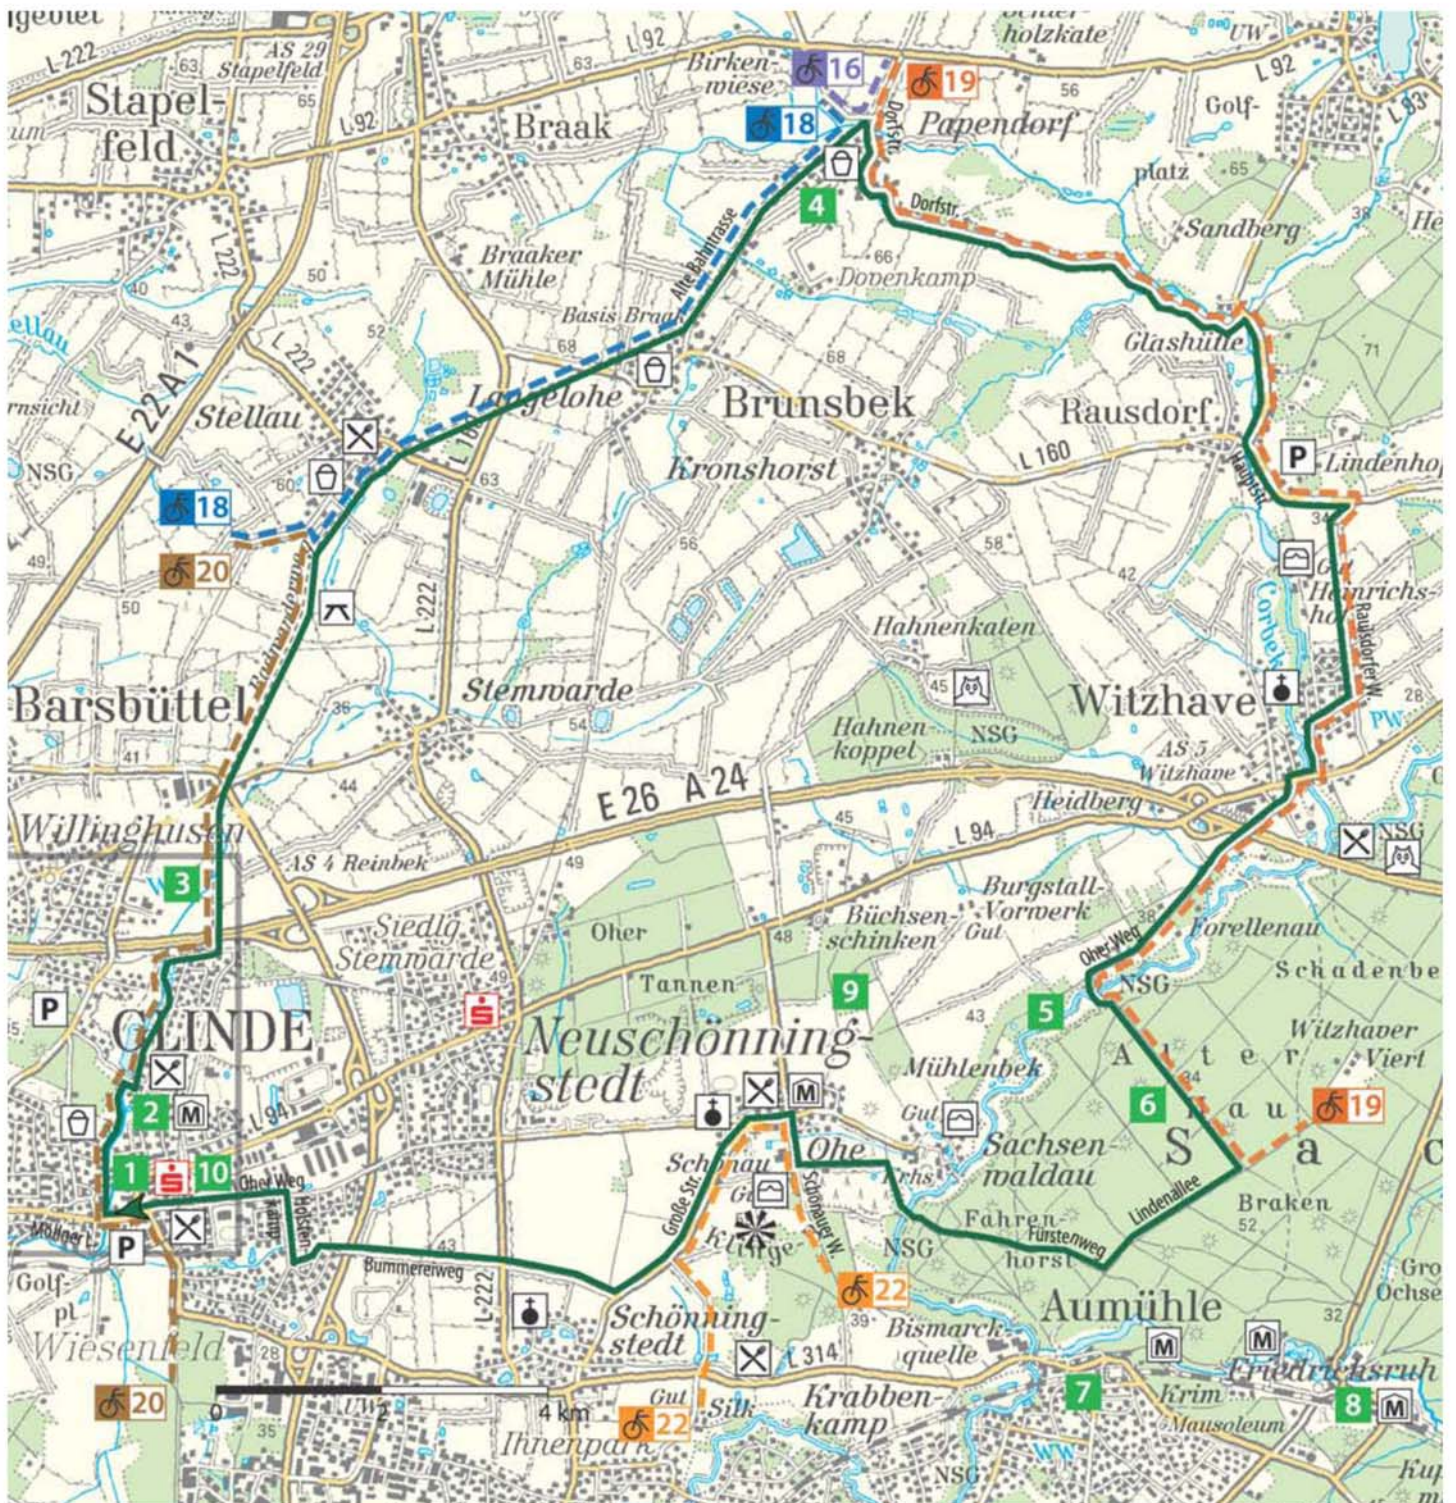

## 21 Tour 21 - An Beken und Auen bis in den Sachsenwald

Detailkarte auf Seite 2

## 21 Tour 21 - An Beken und Auen bis in den Sachsenwald