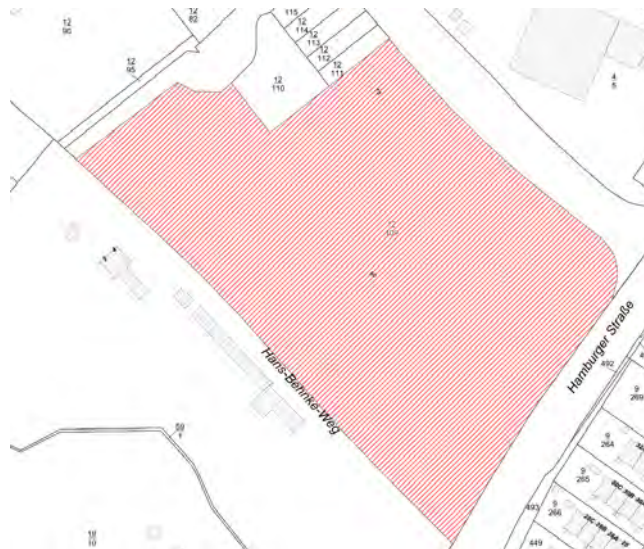

Anlage 1 zur Allgemeinverfügung des Kreises Stormarn vom 12. Mai 2021

Gebiet: Gelände der Carl-Orff-Schule

Montag	Dienstag	Mittwoch	Donnerstag	Freitag	Samstag	Sonntag
14:00 – 24:00 Uhr	14:00 – 24:00 Uhr	14:00 – 24:00 Uhr	14:00 – 24:00 Uhr	14:00 – 24:00 Uhr	14:00 – 24:00 Uhr	14:00 – 24:00 Uhr

Gebiet: Gelände des Gymnasiums Eckhorst

Montag	Dienstag	Mittwoch	Donnerstag	Freitag	Samstag	Sonntag
14:00 – 24:00 Uhr	14:00 – 24:00 Uhr	14:00 – 24:00 Uhr	14:00 – 24:00 Uhr	14:00 – 24:00 Uhr	14:00 – 24:00 Uhr	14:00 – 24:00 Uhr

Anlage 1 zur Allgemeinverfügung des Kreises Stormarn vom 12. Mai 2021

Gebiet: Gelände der Johannes-Gutenberg-Schule

Montag	Dienstag	Mittwoch	Donnerstag	Freitag	Samstag	Sonntag
14:00 – 24:00 Uhr	14:00 – 24:00 Uhr	14:00 – 24:00 Uhr	14:00 – 24:00 Uhr	14:00 – 24:00 Uhr	14:00 – 24:00 Uhr	14:00 – 24:00 Uhr