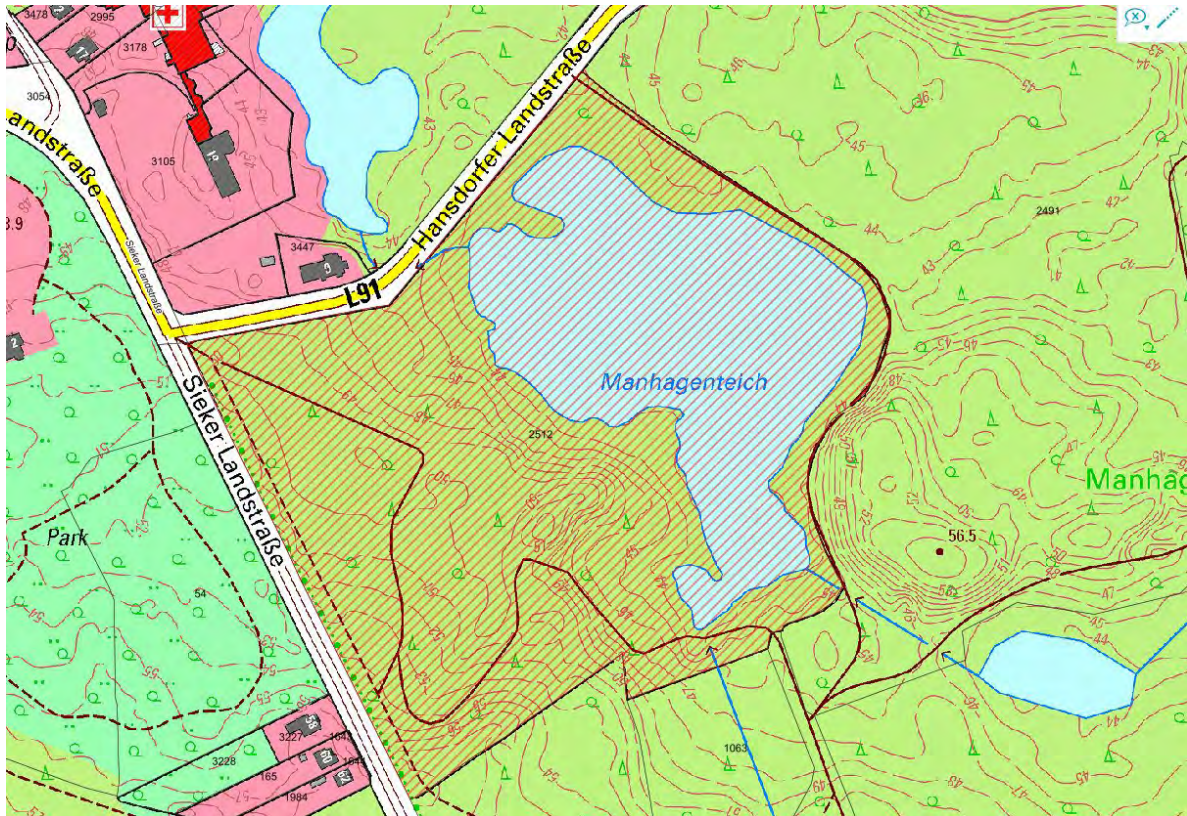

Anlage 1 zur Allgemeinverfügung des Kreises Stormarn vom 12. Mai 2021

Gebiet: Gelände der Johannes-Gutenberg-Schule

Montag	Dienstag	Mittwoch	Donnerstag	Freitag	Samstag	Sonntag
14:00 – 24:00 Uhr	14:00 – 24:00 Uhr	14:00 – 24:00 Uhr	14:00 – 24:00 Uhr	14:00 – 24:00 Uhr	14:00 – 24:00 Uhr	14:00 – 24:00 Uhr

**Auf dem Gebiet der Gemeinde Großhansdorf**

Gebiet: Alter Sportplatz (Lage: Hoisdorfer Landstraße“ und Wanderweg Mielerstede)

Montag	Dienstag	Mittwoch	Donnerstag	Freitag	Samstag	Sonntag
0:00 – 24:00 Uhr	0:00 – 24:00 Uhr	0:00 – 24:00 Uhr	0:00 – 24:00 Uhr	0:00 – 24:00 Uhr	0:00 – 24:00 Uhr	0:00 – 24:00 Uhr

Gebiet: Park Manhagen (Lage: Hansdorfer Landstraße“ und Sieker Landstraße)

Montag	Dienstag	Mittwoch	Donnerstag	Freitag	Samstag	Sonntag
0:00 – 24:00 Uhr	0:00 – 24:00 Uhr	0:00 – 24:00 Uhr	0:00 – 24:00 Uhr	0:00 – 24:00 Uhr	0:00 – 24:00 Uhr	0:00 – 24:00 Uhr

Gebiet: Unterer Mühlenteich mit angrenzenden Grünflächen einschließlich des Rundwanderwegs (Lage: Eilbergweg, Hansdorfer Landstraße, Hansdorfer Mühlendamm)

Montag	Dienstag	Mittwoch	Donnerstag	Freitag	Samstag	Sonntag
0:00 – 24:00 Uhr	0:00 – 24:00 Uhr	0:00 – 24:00 Uhr	0:00 – 24:00 Uhr	0:00 – 24:00 Uhr	0:00 – 24:00 Uhr	0:00 – 24:00 Uhr