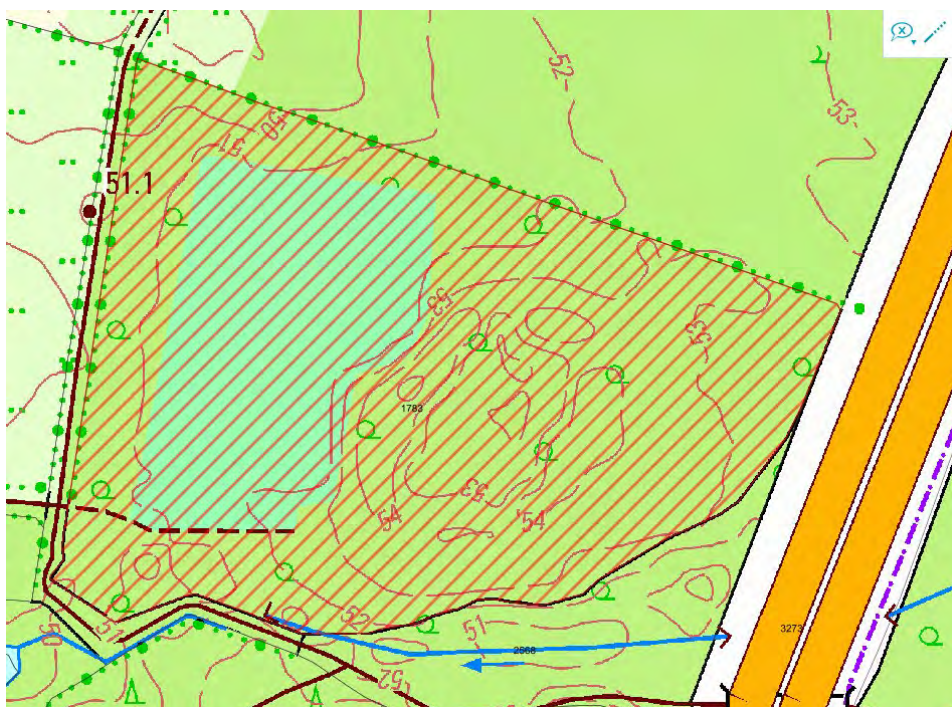

Anlage 1 zur Allgemeinverfügung des Kreises Stormarn vom 12. Mai 2021

Gebiet: Gelände der Johannes-Gutenberg-Schule

Montag	Dienstag	Mittwoch	Donnerstag	Freitag	Samstag	Sonntag
14:00 – 24:00 Uhr	14:00 – 24:00 Uhr	14:00 – 24:00 Uhr	14:00 – 24:00 Uhr	14:00 – 24:00 Uhr	14:00 – 24:00 Uhr	14:00 – 24:00 Uhr

**Auf dem Gebiet der Gemeinde Großhansdorf**

Gebiet: Alter Sportplatz (Lage: Hoisdorfer Landstraße“ und Wanderweg Mielerstede)

Montag	Dienstag	Mittwoch	Donnerstag	Freitag	Samstag	Sonntag
0:00 – 24:00 Uhr	0:00 – 24:00 Uhr	0:00 – 24:00 Uhr	0:00 – 24:00 Uhr	0:00 – 24:00 Uhr	0:00 – 24:00 Uhr	0:00 – 24:00 Uhr

Gebiet: Park Manhagen (Lage: Hansdorfer Landstraße“ und Sieker Landstraße)

Montag	Dienstag	Mittwoch	Donnerstag	Freitag	Samstag	Sonntag
0:00 – 24:00 Uhr	0:00 – 24:00 Uhr	0:00 – 24:00 Uhr	0:00 – 24:00 Uhr	0:00 – 24:00 Uhr	0:00 – 24:00 Uhr	0:00 – 24:00 Uhr

Montag	Dienstag	Mittwoch	Donnerstag	Freitag	Samstag	Sonntag
0:00 – 24:00 Uhr	0:00 – 24:00 Uhr	0:00 – 24:00 Uhr	0:00 – 24:00 Uhr	0:00 – 24:00 Uhr	0:00 – 24:00 Uhr	0:00 – 24:00 Uhr

Gebiet: Teich Groten Diek mit angrenzenden Grünflächen einschließlich des Rundwanderwegs (Lage: Groten Diek, Bei den Rauhen Bergen)