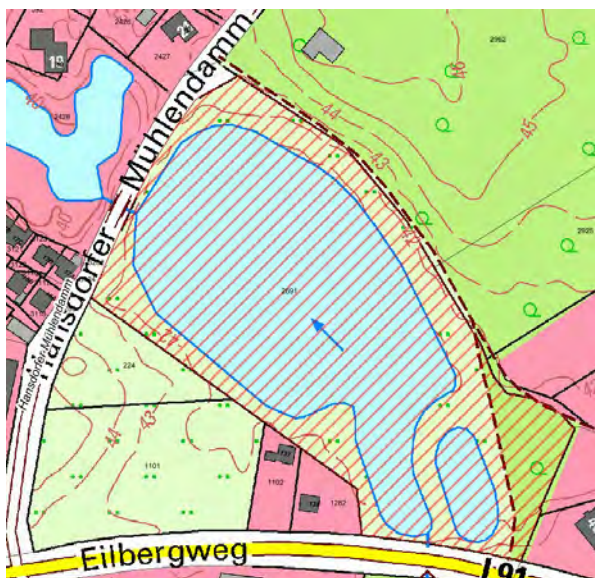

Anlage 1 zur Allgemeinverfügung des Kreises Stormarn vom 12. Mai 2021

Gebiet: Gelände der Johannes-Gutenberg-Schule

Montag	Dienstag	Mittwoch	Donnerstag	Freitag	Samstag	Sonntag
14:00 – 24:00 Uhr	14:00 – 24:00 Uhr	14:00 – 24:00 Uhr	14:00 – 24:00 Uhr	14:00 – 24:00 Uhr	14:00 – 24:00 Uhr	14:00 – 24:00 Uhr

**Auf dem Gebiet der Gemeinde Großhansdorf**

Gebiet: Alter Sportplatz (Lage: Hoisdorfer Landstraße“ und Wanderweg Mielerstede)

Montag	Dienstag	Mittwoch	Donnerstag	Freitag	Samstag	Sonntag
0:00 – 24:00 Uhr	0:00 – 24:00 Uhr	0:00 – 24:00 Uhr	0:00 – 24:00 Uhr	0:00 – 24:00 Uhr	0:00 – 24:00 Uhr	0:00 – 24:00 Uhr

Gebiet: Park Manhagen (Lage: Hansdorfer Landstraße“ und Sieker Landstraße)

Montag	Dienstag	Mittwoch	Donnerstag	Freitag	Samstag	Sonntag
0:00 – 24:00 Uhr	0:00 – 24:00 Uhr	0:00 – 24:00 Uhr	0:00 – 24:00 Uhr	0:00 – 24:00 Uhr	0:00 – 24:00 Uhr	0:00 – 24:00 Uhr

Gebiet: Unterer Mühlenteich mit angrenzenden Grünflächen einschließlich des Rundwanderwegs (Lage: Eilbergweg, Hansdorfer Landstraße, Hansdorfer Mühlendamm)

Montag	Dienstag	Mittwoch	Donnerstag	Freitag	Samstag	Sonntag
0:00 – 24:00 Uhr	0:00 – 24:00 Uhr	0:00 – 24:00 Uhr	0:00 – 24:00 Uhr	0:00 – 24:00 Uhr	0:00 – 24:00 Uhr	0:00 – 24:00 Uhr