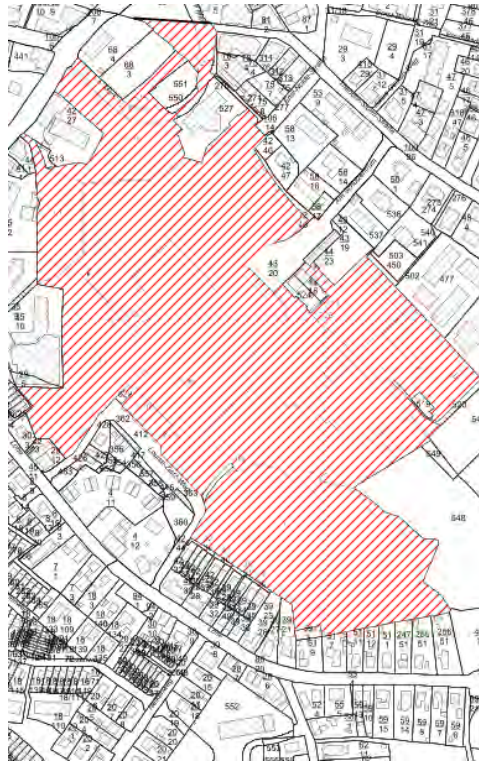

**Auf dem Gebiet der Stadt Bargteheide**

Gebiet: Schulzentrum, Stadtpark, Parkplatz Utspann sowie die Fläche des Wochenmarktes

Montag	Dienstag	Mittwoch	Donnerstag	Freitag	Samstag	Sonntag
14:00 – 24:00 Uhr	14:00 – 24:00 Uhr	14:00 – 24:00 Uhr	14:00 – 24:00 Uhr	14:00 – 24:00 Uhr	14:00 – 24:00 Uhr	14:00 – 24:00 Uhr

Gebiet: Gelände der Albert-Schweitzer-Schule

Montag	Dienstag	Mittwoch	Donnerstag	Freitag	Samstag	Sonntag
14:00 – 24:00 Uhr	14:00 – 24:00 Uhr	14:00 – 24:00 Uhr	14:00 – 24:00 Uhr	14:00 – 24:00 Uhr	14:00 – 24:00 Uhr	14:00 – 24:00 Uhr

Anlage 1 zur Allgemeinverfügung des Kreises Stormarn vom 12. Mai 2021

Gebiet: Gelände der Carl-Orff-Schule

Montag	Dienstag	Mittwoch	Donnerstag	Freitag	Samstag	Sonntag
14:00 – 24:00 Uhr	14:00 – 24:00 Uhr	14:00 – 24:00 Uhr	14:00 – 24:00 Uhr	14:00 – 24:00 Uhr	14:00 – 24:00 Uhr	14:00 – 24:00 Uhr

Gebiet: Park Manhagen (Lage: Hansdorfer Landstraße“ und Sieker Landstraße)

Montag	Dienstag	Mittwoch	Donnerstag	Freitag	Samstag	Sonntag
0:00 – 24:00 Uhr	0:00 – 24:00 Uhr	0:00 – 24:00 Uhr	0:00 – 24:00 Uhr	0:00 – 24:00 Uhr	0:00 – 24:00 Uhr	0:00 – 24:00 Uhr