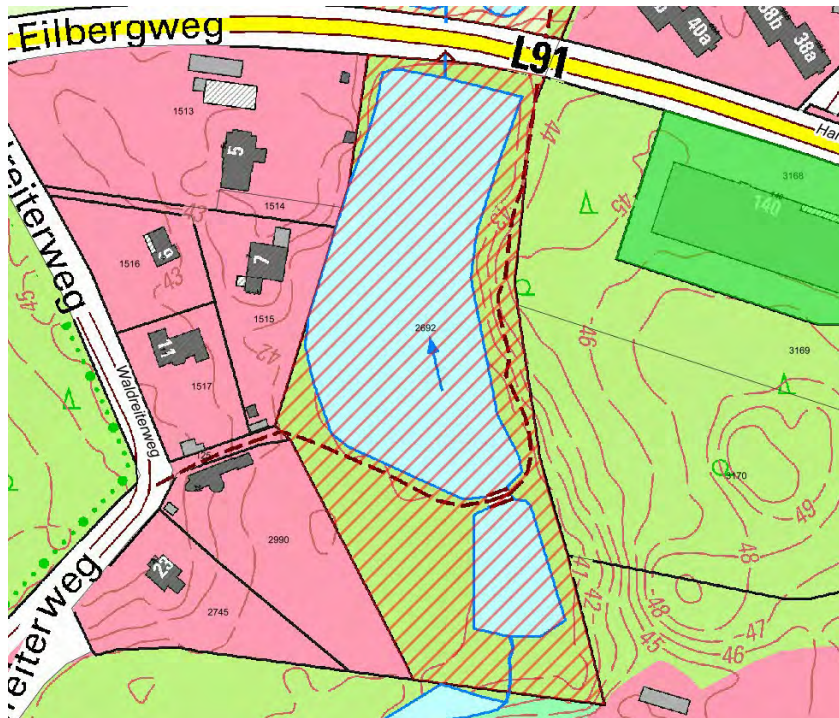

Gebiet: Park Manhagen (Lage: Hansdorfer Landstraße“ und Sieker Landstraße)

Montag	Dienstag	Mittwoch	Donnerstag	Freitag	Samstag	Sonntag
0:00 – 24:00 Uhr	0:00 – 24:00 Uhr	0:00 – 24:00 Uhr	0:00 – 24:00 Uhr	0:00 – 24:00 Uhr	0:00 – 24:00 Uhr	0:00 – 24:00 Uhr

Gebiet: Unterer Mühlenteich mit angrenzenden Grünflächen einschließlich des Rundwanderwegs (Lage: Eilbergweg, Hansdorfer Landstraße, Hansdorfer Mühlendamm)

Montag	Dienstag	Mittwoch	Donnerstag	Freitag	Samstag	Sonntag
0:00 – 24:00 Uhr	0:00 – 24:00 Uhr	0:00 – 24:00 Uhr	0:00 – 24:00 Uhr	0:00 – 24:00 Uhr	0:00 – 24:00 Uhr	0:00 – 24:00 Uhr

Anlage 1 zur Allgemeinverfügung des Kreises Stormarn vom 12. Mai 2021

Gebiet: Oberer Mühlenteich mit angrenzenden Grünflächen einschließlich des Wanderwegs (Lage: Eilbergweg, Hansdorfer Landstraße, Waldreiterweg)

Montag	Dienstag	Mittwoch	Donnerstag	Freitag	Samstag	Sonntag
0:00 – 24:00 Uhr	0:00 – 24:00 Uhr	0:00 – 24:00 Uhr	0:00 – 24:00 Uhr	0:00 – 24:00 Uhr	0:00 – 24:00 Uhr	0:00 – 24:00 Uhr

Gebiet: Teich Groten Diek mit angrenzenden Grünflächen einschließlich des Rundwanderwegs (Lage: Groten Diek, Bei den Rauhen Bergen)